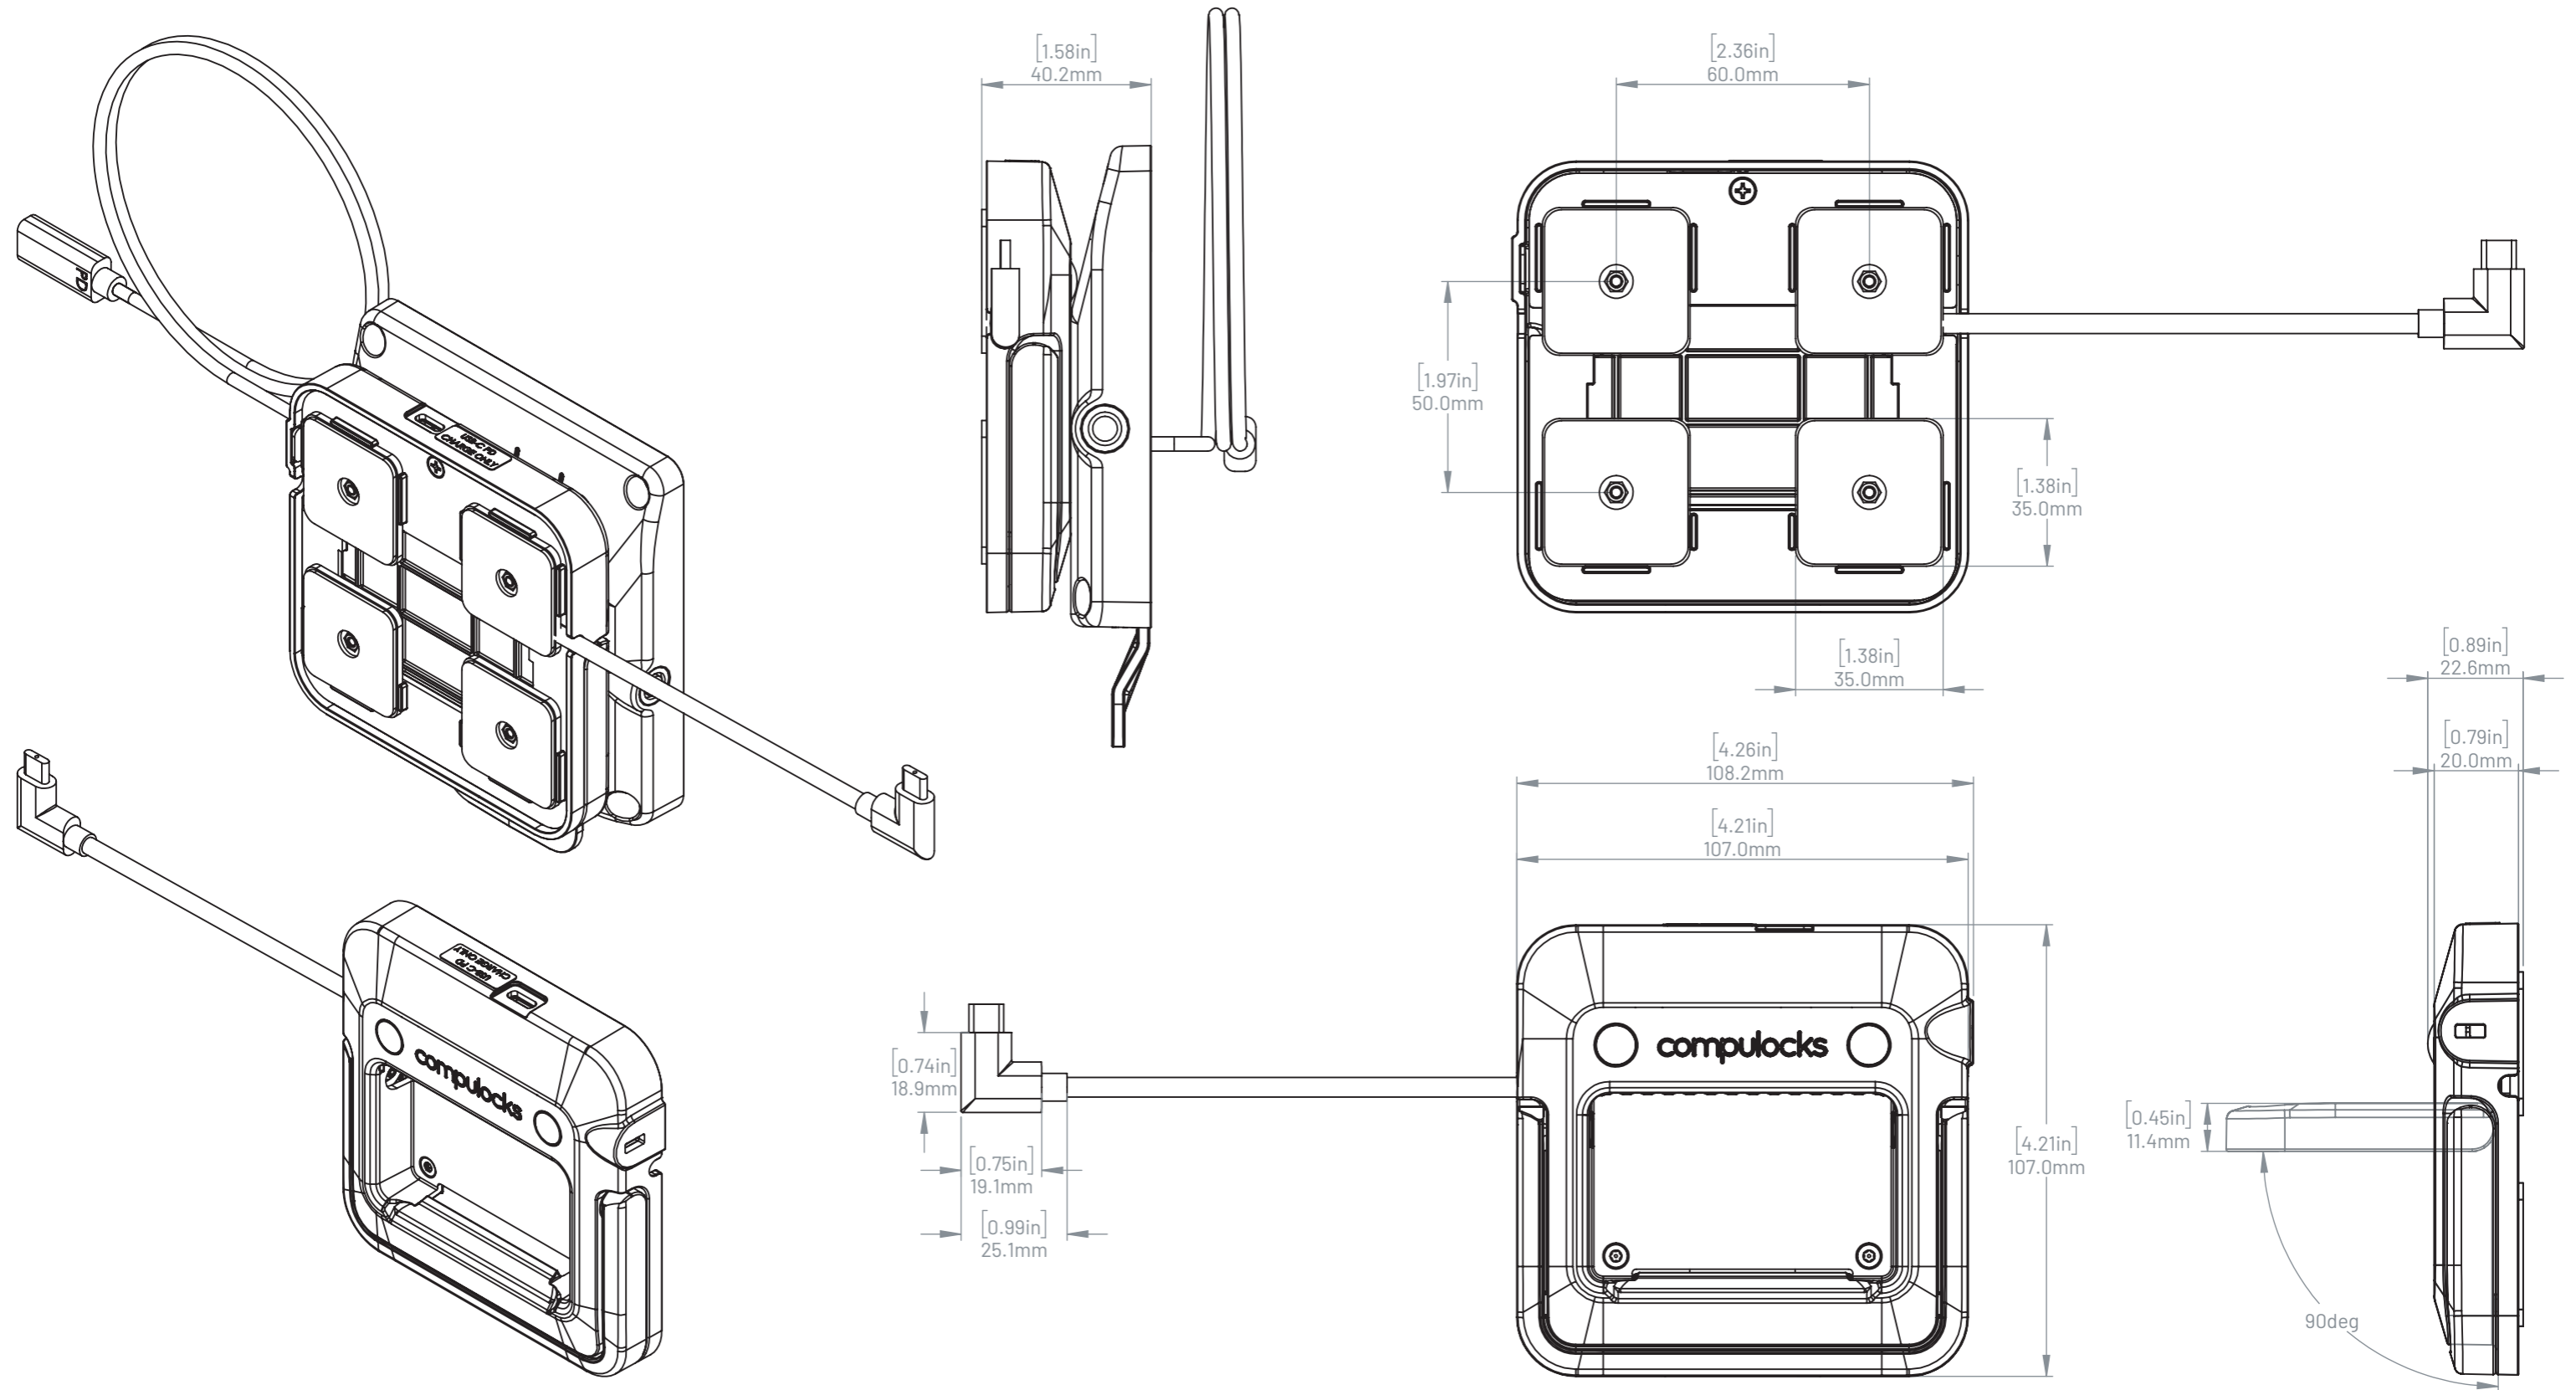

PowerMove Connector

SKU	Weight	Date	Version
PMCON01	0.28lb	27.08.24	V01

PowerMove EdgeCase Ipad 10.9

SKU PMCASE109	Weight 0.57lb	Date 27.08.24	Version V01	Tablet Model iPad (10th generation) 10.9" 2022
-------------------------	-------------------------	-------------------------	-----------------------	--